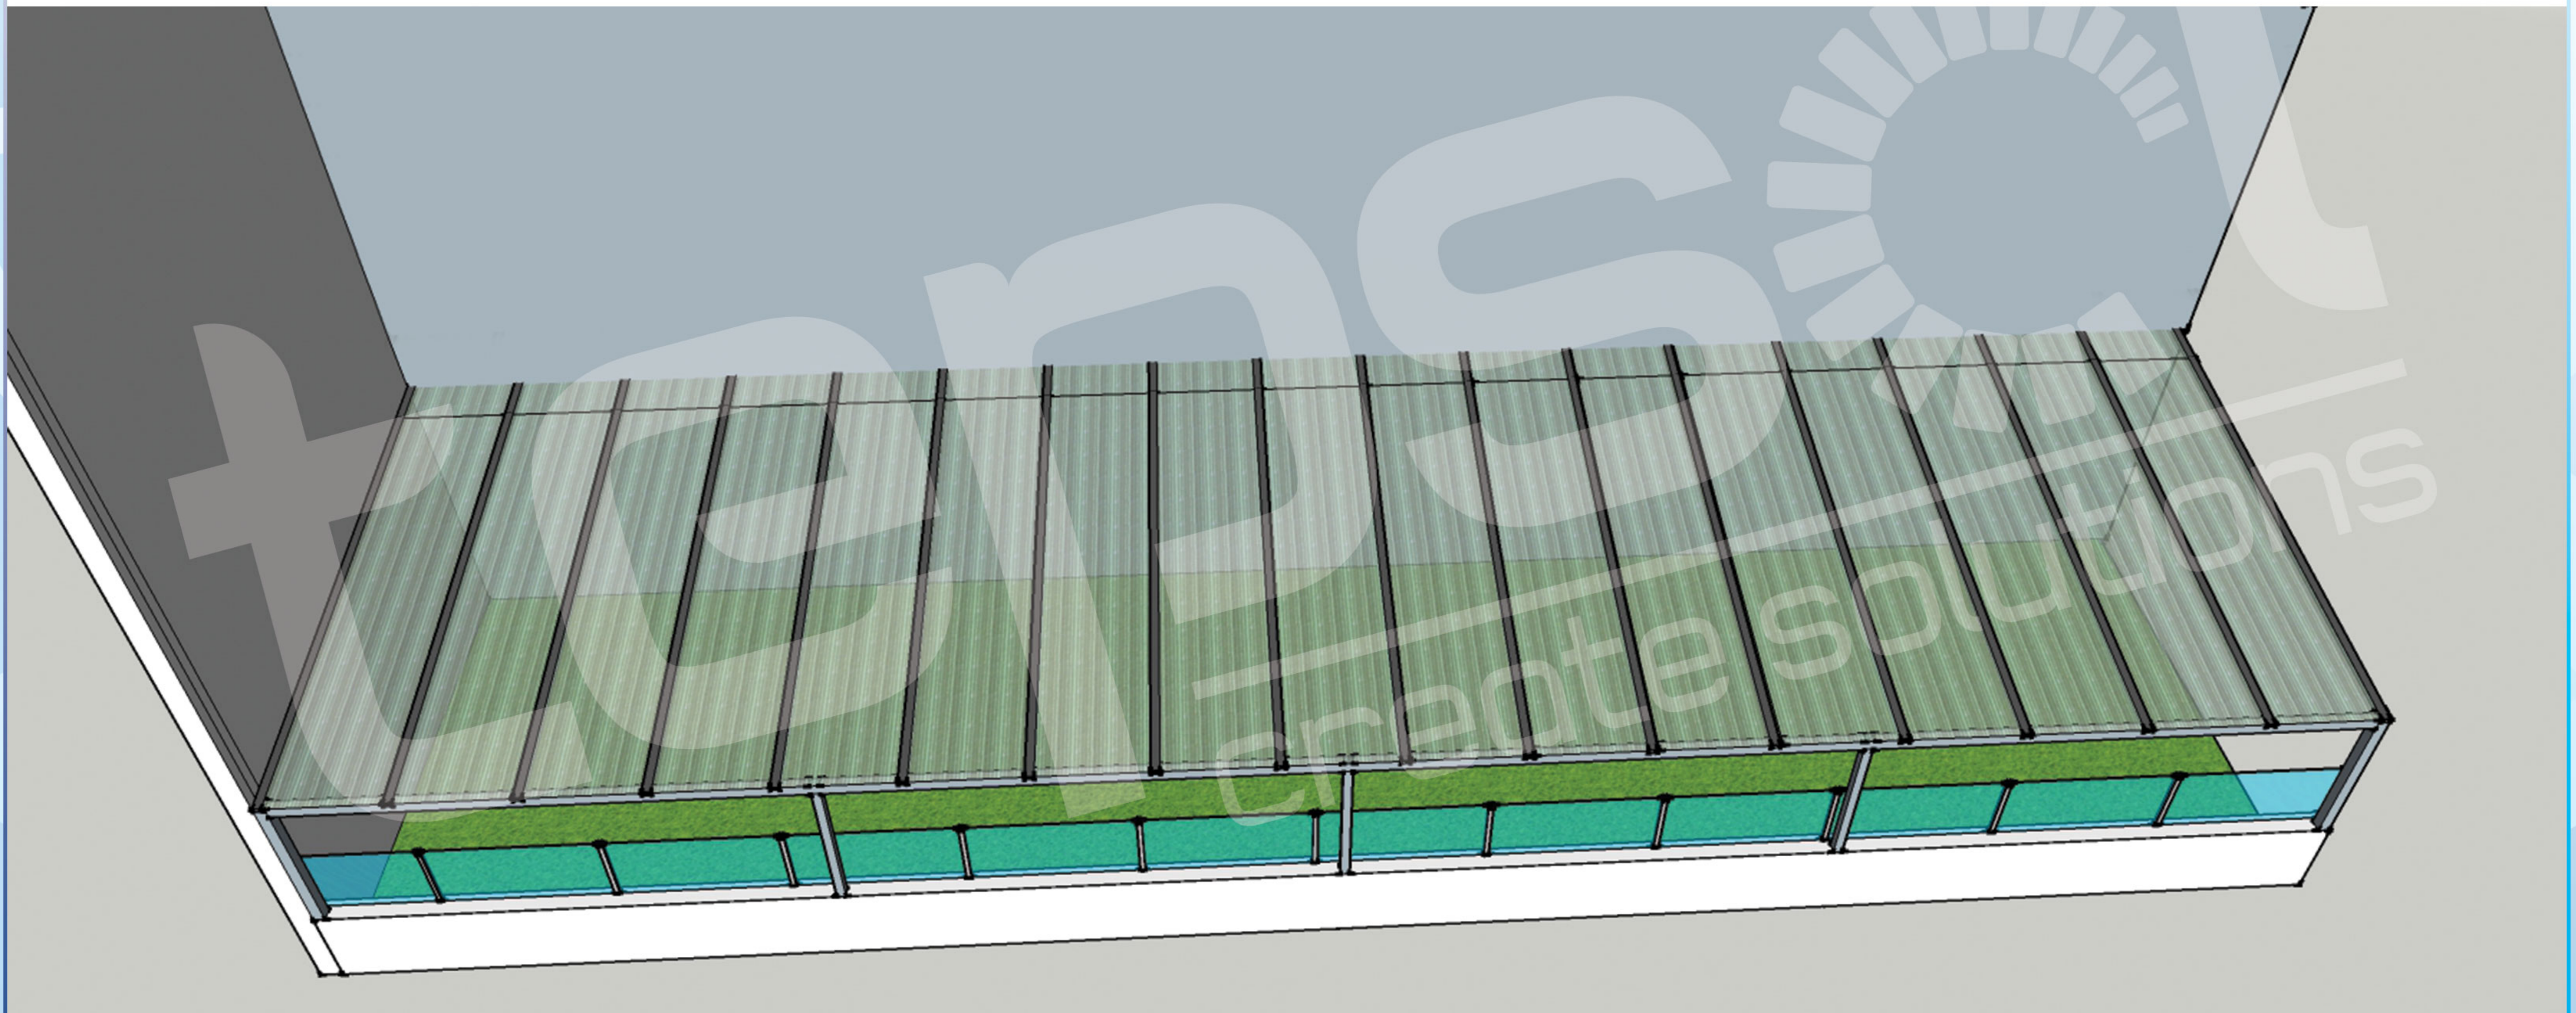

Cróqui

CENTRO ESCOLAR DE 1º CICLO DE PENELA

tEPSOL
create solutions

Vista Lateral

- Toldo

Vista Aérea

- Policarbonato

Vista Interior

- Perfis lacados

 SEDE E FÁBRICA
Rua Cidade de Santarém
2005-002 Várzea, Santarém
tlf.: 243 309 770
tlm.: 935 000 770

 SANTARÉM
Rua Álvaro Cunhal, Nº47,
2005-324 Santarém
tlf.: 243 309 771
tlm.: 918 210 591